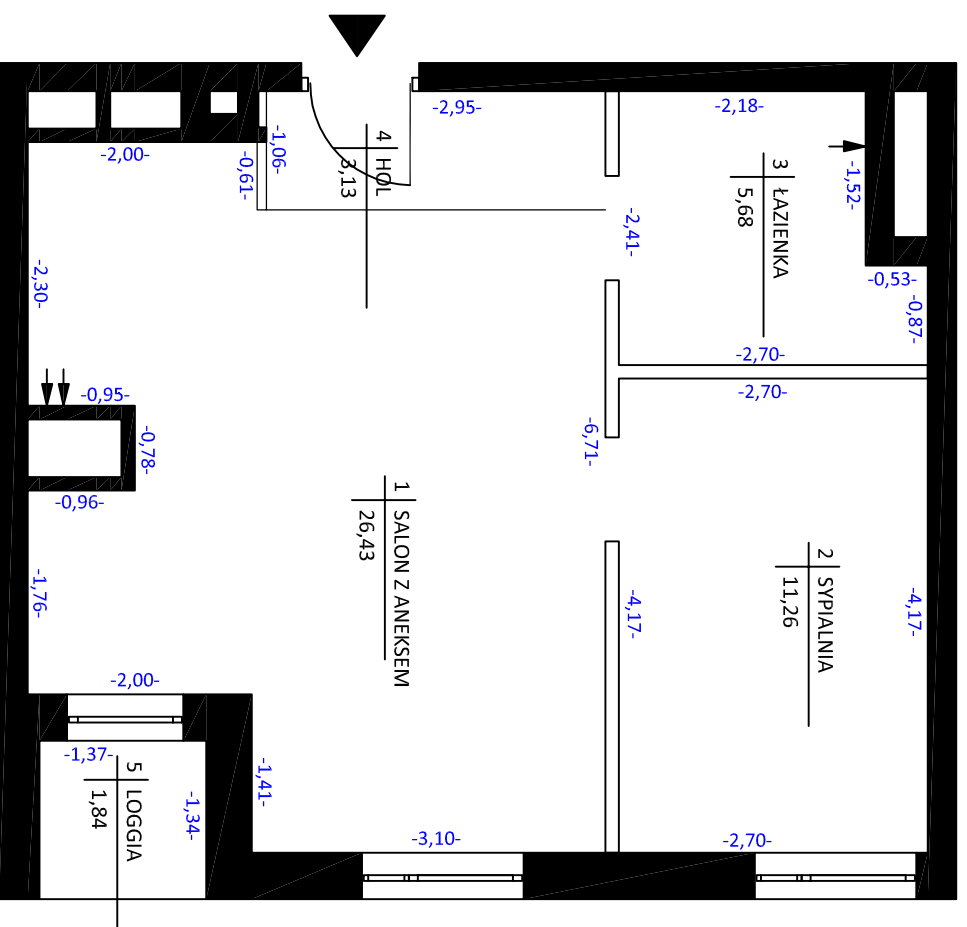

INWENTARYZACJA POWYKONAWCZA LOKALU MIESZKALNEGO

BUDYNEK "VERBEL"
ul. Żupnicza 18A
03-821 Warszawa

Kondygnacja: 12
Piętro: 11

LOKAL: 63

ZESTAWIENIE POMIESZCZEŃ		
NR	NAZWA POMIESZCZENIA	POW.(m2)
1	SALON Z ANEKSEM	26,43
2	SYPIALNIA	11,26
3	ŁAZIENKA	5,68
4	HOL	3,13
POW. UŻYTKOWA		47,98
5	LOGGIA	1,84

Pomiar wykonano zgodnie z normą PN-ISO 9836:1997 z wliczoną powierzchnią pod ścianami działowymi.

SZKIC USYTUOWANIA